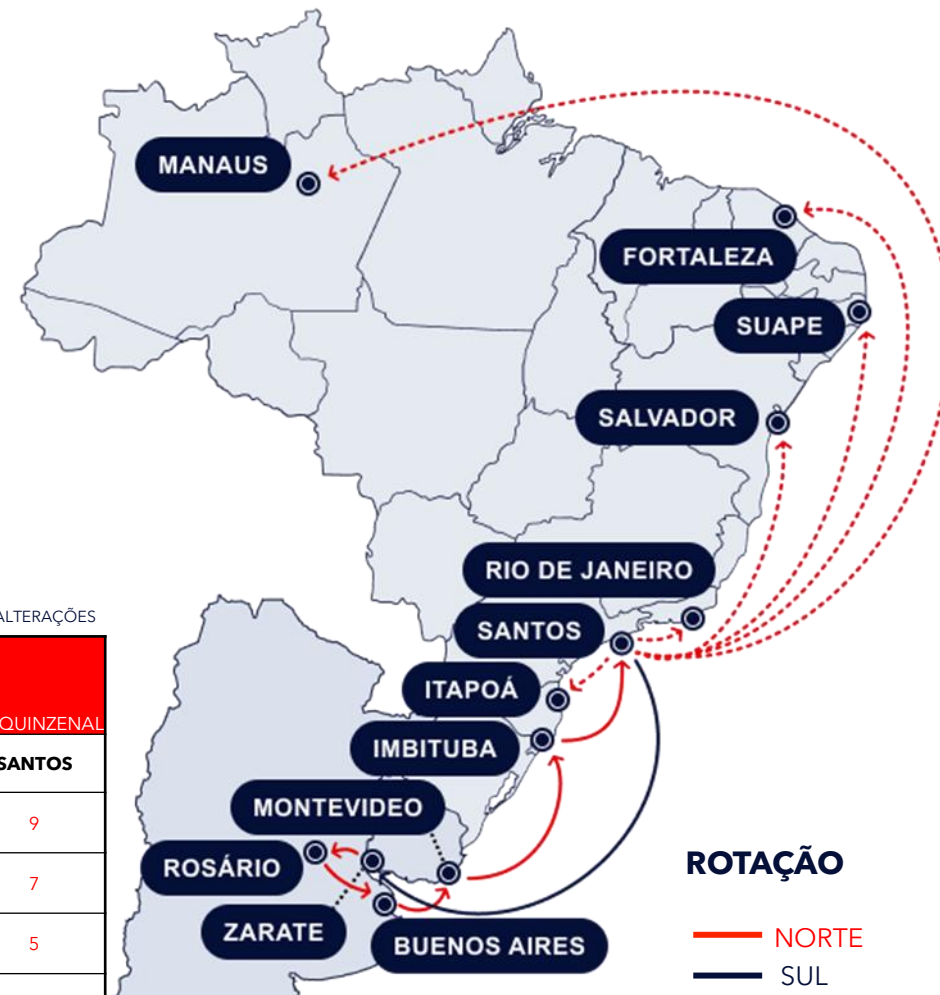

CARACTERÍSTICAS E VANTAGENS

6 PORTOS
DE ESCALA

AMPLA COBERTURA
PLATE - SUDESTE BRASIL

REDUÇÃO
EMISSÃO DE CO2

2 x 2500 TEU

SERVIÇO DEDICADO
SANTOS PARA ROSÁRIO | 6 DIAS
SANTOS PARA BUENOS AIRES | 9 DIAS
SANTOS x ZARATE | 5 DIAS

ALTA CAPACIDADE -
REEFER

RÁPIDO
TEMPO DE TRANSITO

2 NAVIOS

14 DIAS DE
ROTAÇÃO

PROGRAMAÇÃO DE VIAGEM

*SUJEITO A ALTERAÇÕES

DE \ PARA	PUMA									Frequência: QUINZENAL		
	TERMINAL	DEADLINE	ETB	ETS	ZARATE	ROSARIO	BUENOS AIRES	MONTEVIDÉU	IMBITUBA	SANTOS		
ZARATE (ARZAE)	ZARATE	SAB 12:00	SEG 18:00	TER 08:00		1	3	5	8	9		
ROSARIO (ARROS)	TPR	TER 12:00	QUA 06:00	QUI 08:00	11		1	3	6	7		
BUENOS AIRES (ARBUE)	TRP	QUI 12:00	SEX 19:00	SAB 21:00	9	10		1	3	5		
MONTEVIDEO (UYMVD)	MONTECON	SEX 18:00	DOM 11:00	SEG 04:00	8	9	12		2	3		
IMBITUBA (BRIBB)	SANTOS BRASIL	TER 12:00	QUA 06:00	QUA 18:00	5	6	9	11		1		
SANTOS (BRSSZ)	SANTOS BRASIL	QUA 12:00	QUI 14:00	SEX 18:00	3	5	7	9	12			

ROTAÇÃO

— NORTE
— SUL